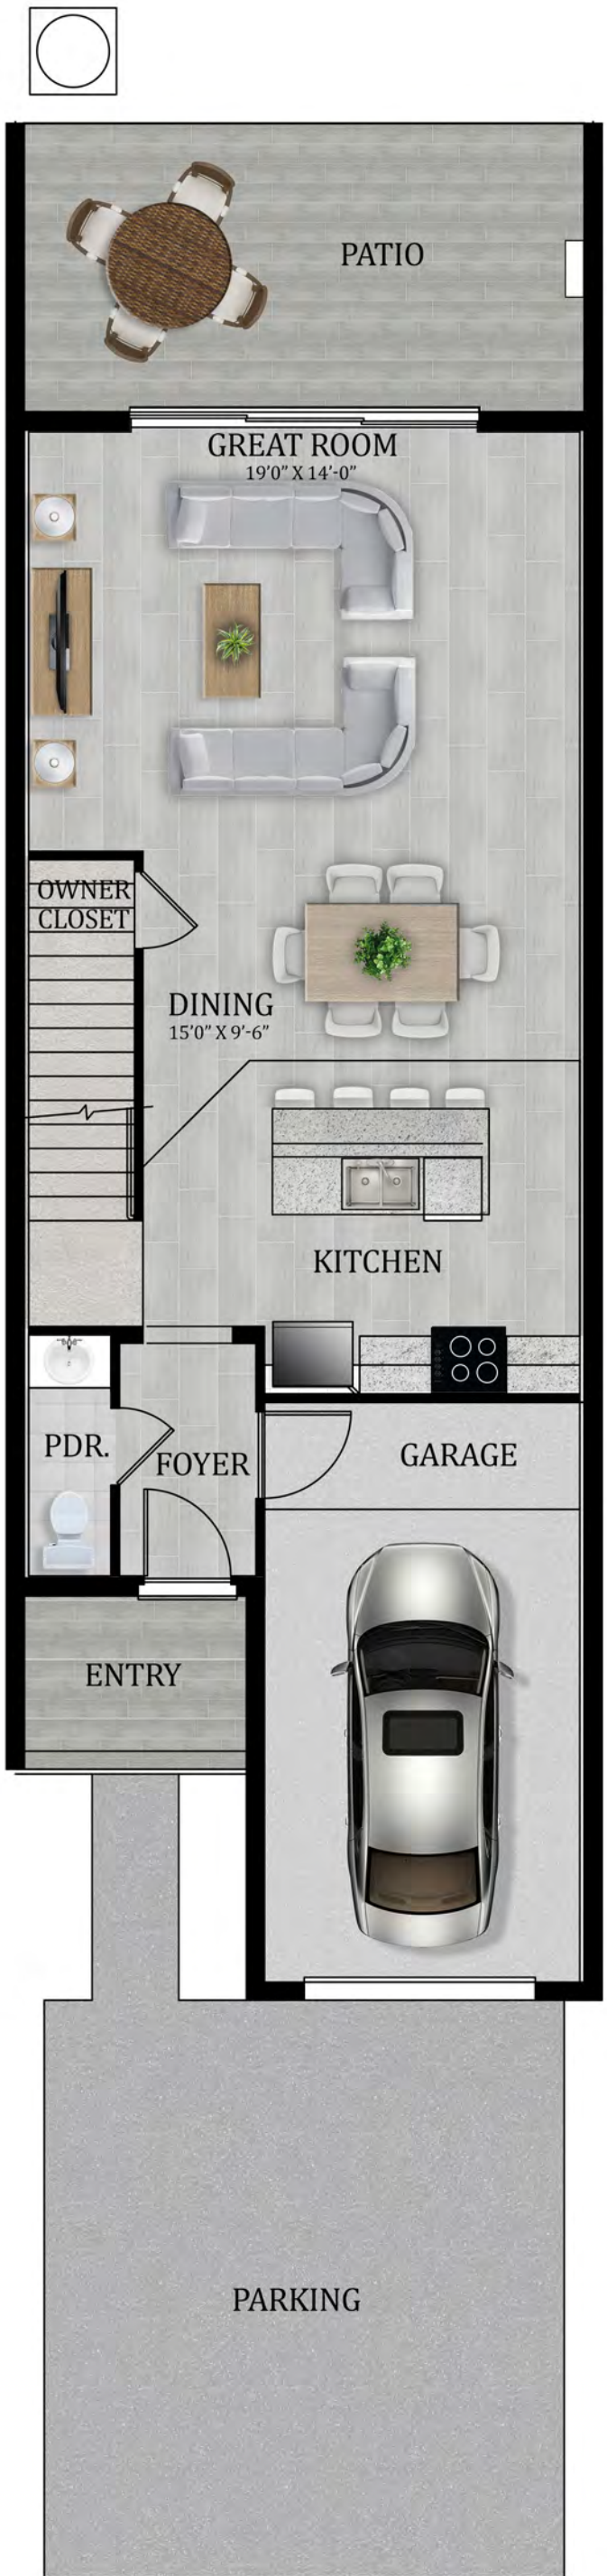

# SAPPHIRE CONDO

5 Bedrooms + Patio // 4 Baths  
Total 2,703 SF // 251 M<sup>2</sup>

2ND  
LEVEL

# SAPPHIRE CONDO

5 Bedrooms + Patio // 4 Baths  
Total 2,703 SF // 251 M<sup>2</sup>

# DIAMOND 3

3 Bedroom + Terrace // 3 Baths  
Total 1,503 SF // 140 M<sup>2</sup>

Sales Gallery:

7698 Tradition Blvd. // Reunion, Florida 34747

407.635.8488 // [LiveSpectrumReunion.com](http://LiveSpectrumReunion.com)

# DIAMOND 4

4 Bedroom + Terrace // 3 Baths

Total 1,771 SF // 165 M<sup>2</sup>

Sales Gallery:

7698 Tradition Blvd. // Reunion, Florida 34747

407.635.8488 // [LiveSpectrumReunion.com](http://LiveSpectrumReunion.com)