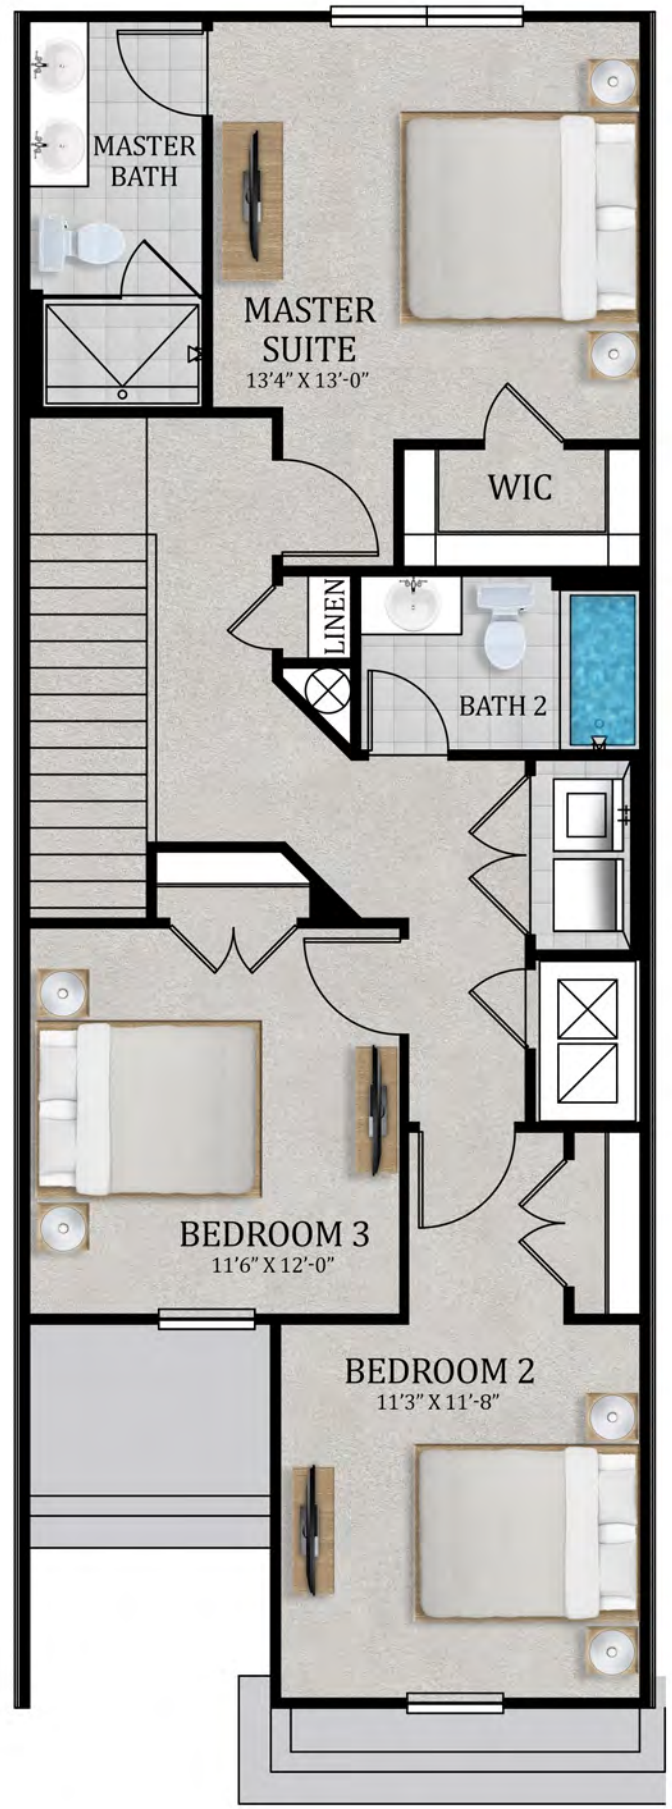

# SAPPHIRE CONDO

5 Bedrooms + Patio // 4 Baths  
Total 2,703 SF // 251 M<sup>2</sup>

2ND  
LEVEL

# SAPPHIRE CONDO

5 Bedrooms + Patio // 4 Baths  
Total 2,703 SF // 251 M<sup>2</sup>

# DIAMOND 3

3 Bedroom + Terrace // 3 Baths  
Total 1,503 SF // 140 M<sup>2</sup>

Sales Gallery:

7698 Tradition Blvd. // Reunion, Florida 34747

407.635.8488 // [LiveSpectrumReunion.com](http://LiveSpectrumReunion.com)

# DIAMOND 4

4 Bedroom + Terrace // 3 Baths

Total 1,771 SF // 165 M<sup>2</sup>

Sales Gallery:

7698 Tradition Blvd. // Reunion, Florida 34747

407.635.8488 // [LiveSpectrumReunion.com](http://LiveSpectrumReunion.com)